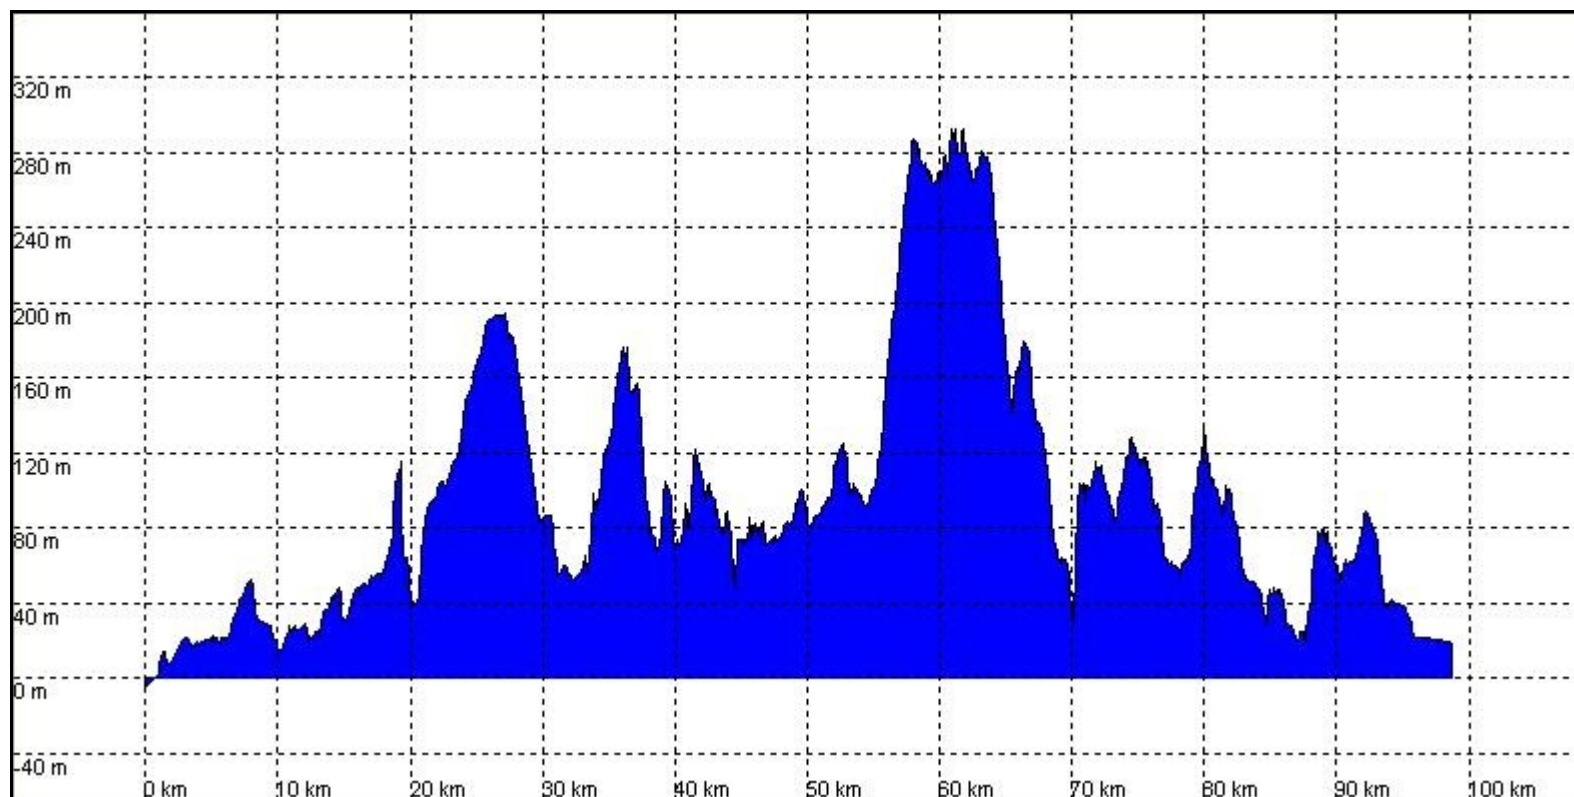

Dénivelés 2008

Carleton-sur-Mer

Bonaventure